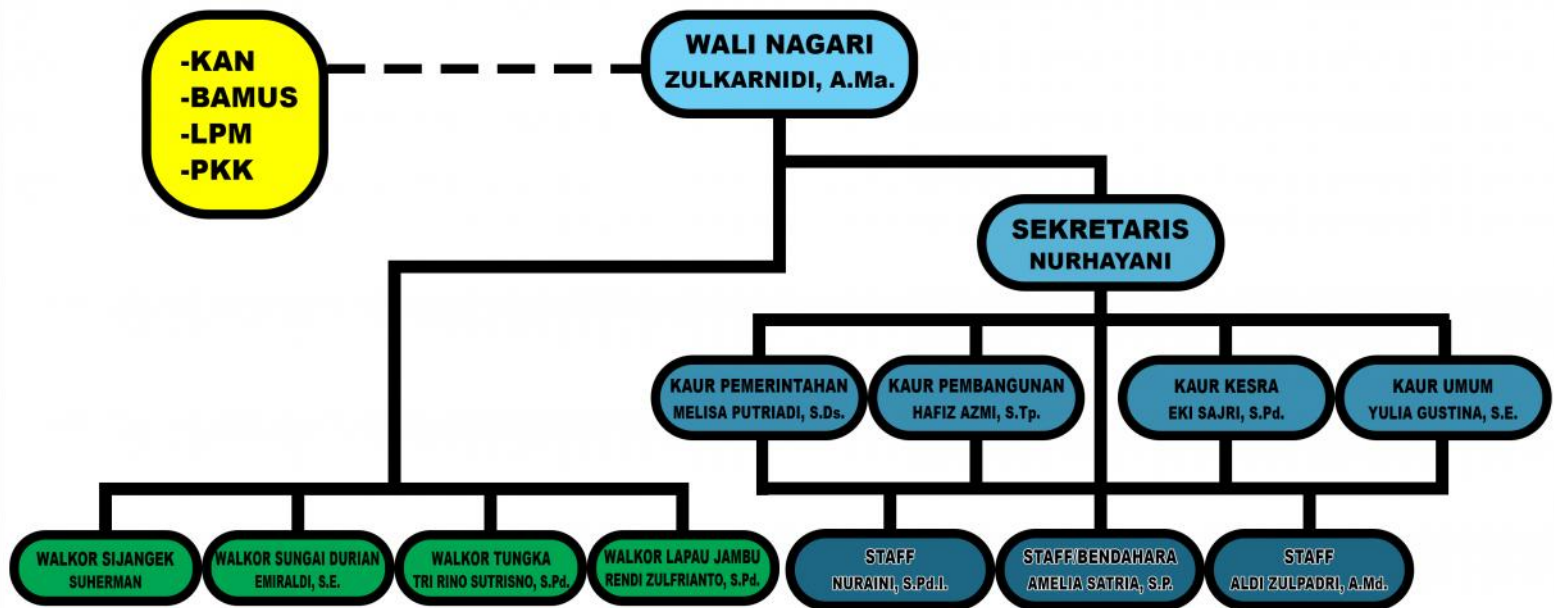

# STRUKTUR ORGANISASI PEMERINTAHAN NAGARI SUNGAI DURIAN KECAMATAN PATAMUAN KABUPATEN PADANG PARIAMAN

\* ————— = Garis Instruksi  
 \* - - - - - = Garis Koordinasi