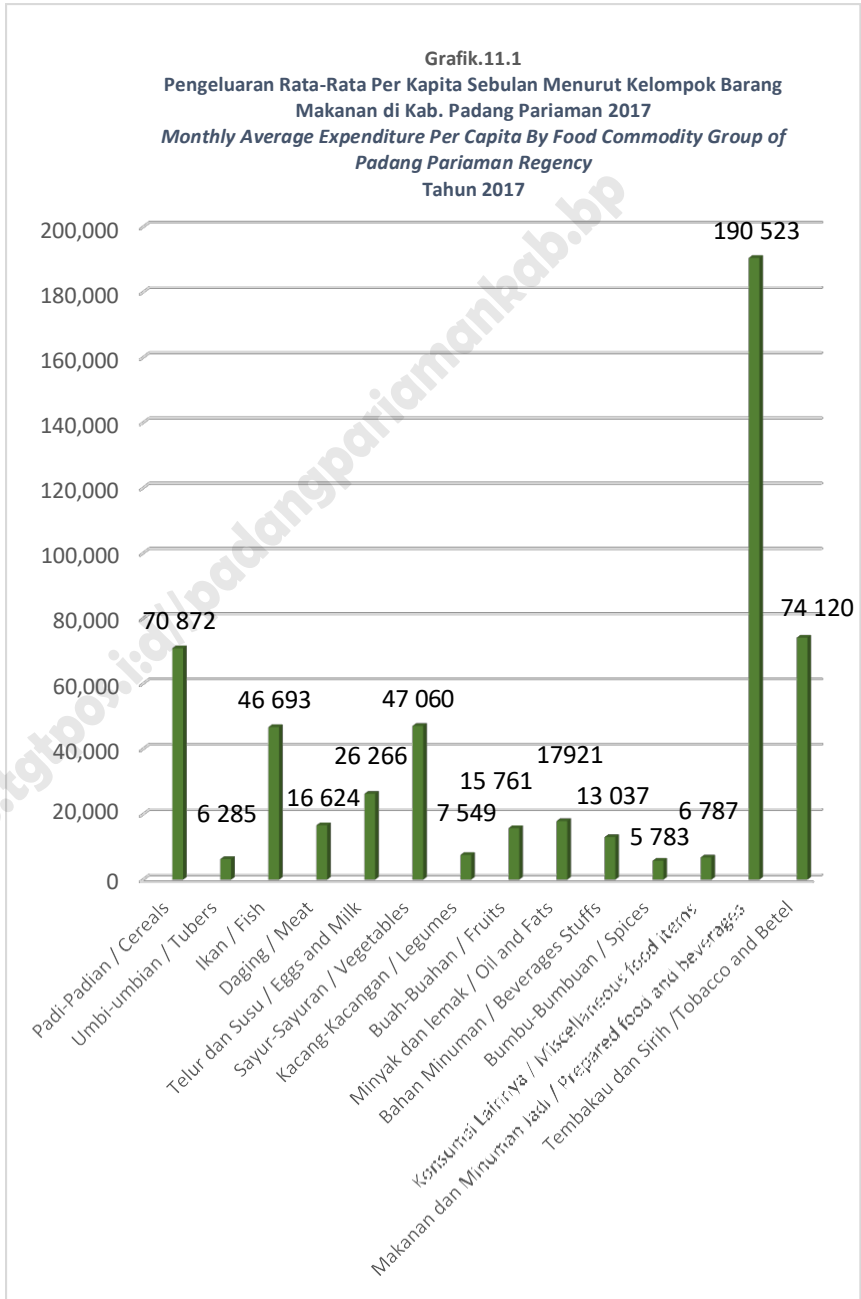

Population Expenditure and Food Consumption

Grafik.11.2
Pengeluaran Rata-Rata Per Kapita Sebulan Menurut Kelompok Bukan
Barang Makanan di Kab. Padang Pariaman 2017
Monthly Average Expenditure Per Capita By Food Commodity Group of
Padang Pariaman Regency
Tahun 2017