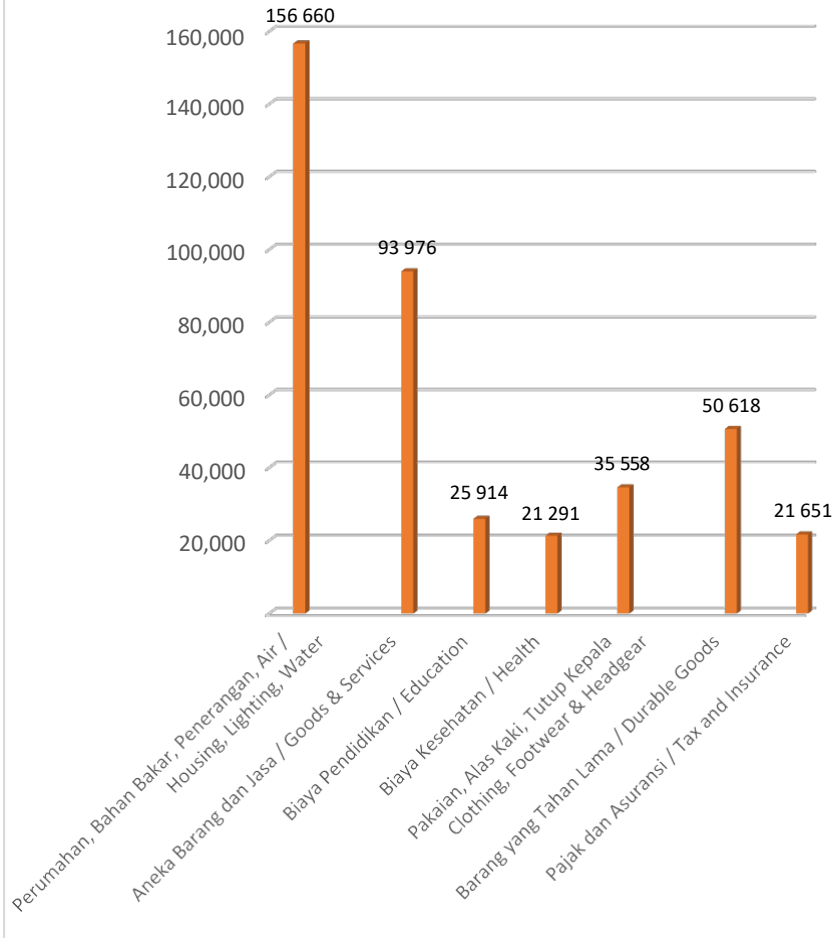

Population Expenditure and Food Consumption

Grafik.11.2
Pengeluaran Rata-Rata Per Kapita Sebulan Menurut Kelompok Bukan
Barang Makanan di Kab. Padang Pariaman 2017
Monthly Average Expenditure Per Capita By Food Commodity Group of
Padang Pariaman Regency
Tahun 2017