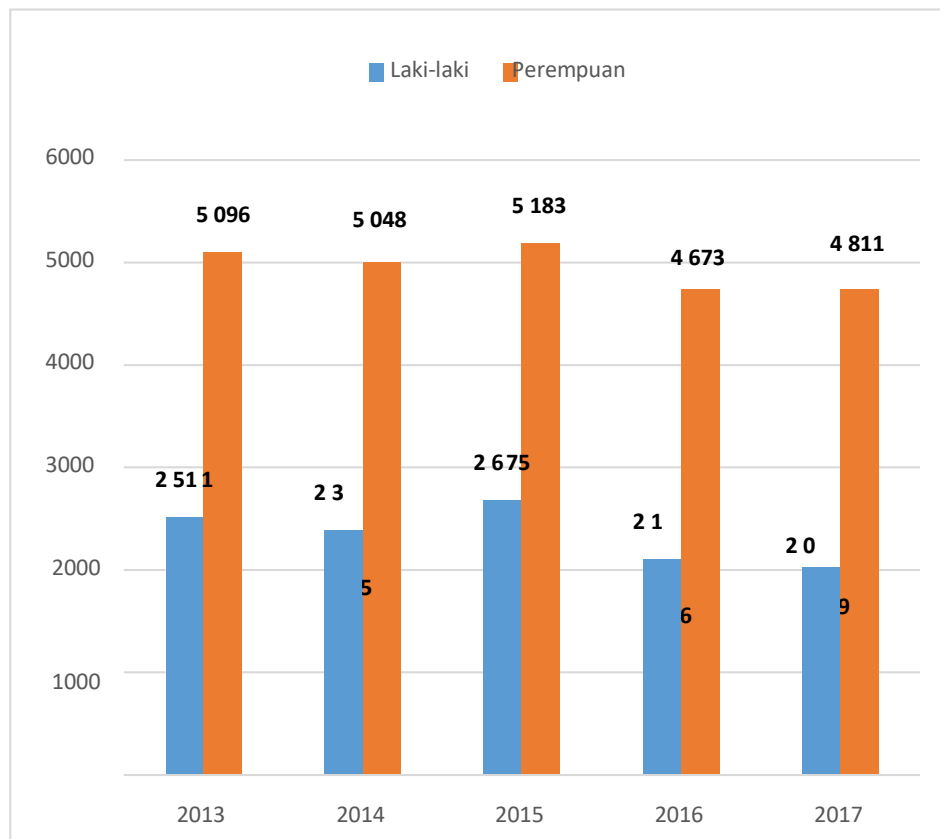

Perkembangan Jumlah Pegawai Pemda di Kabupaten Padang Pariaman 2013-2017