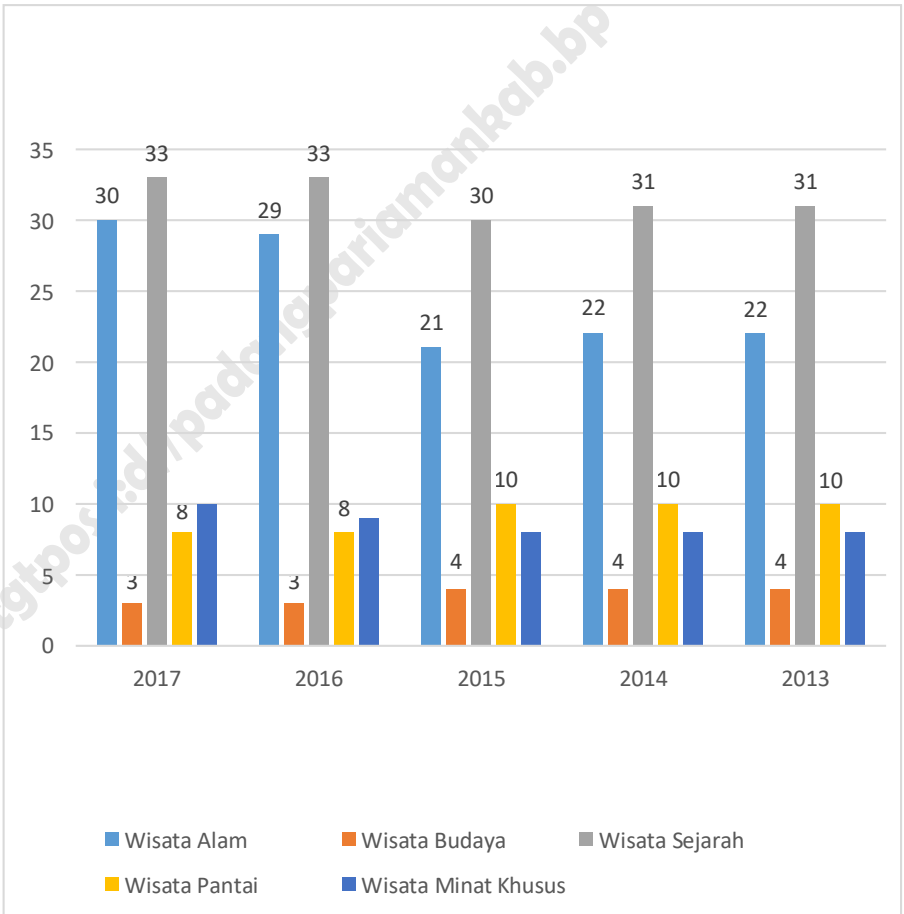

Gambar 8.2

Banyaknya dan Jenis Objek Wisata di Kabupaten Padang Pariaman Tahun 2013-2017 / Number and Type of Tourist Attraction in Padang Pariaman Regency Year 2013-2017

Sumber : Dinas Pariwisata, Pemuda dan Olahraga Kabupaten Padang Pariaman
Source : Tourism, Youth and Sports Services Padang Pariaman Regency

8.1. HOTEL / HOTEL

Tabel 8.1.1 Banyaknya Hotel dan Penginapan Menurut Kecamatan di Kabupaten Padang Pariaman Tahun 2017/
Number of Hotels and Inns by Districts in Padang Pariaman Regency 2017

	Kecamatan <i>Districts</i>	Hotel <i>Hotels</i>	Penginapan/ Wisma <i>Inns</i>	Jumlah <i>Total</i>
	(1)	(2)	(3)	(4)
1.	Batang Anai	1	-	1
2.	Lubuk Alung	1	2	2
3.	Sintuk Toboh Gadang	-	-	-
4.	Ulakan Tapakis	-	-	-
5.	Nan Sabaris	-	-	-
6.	2 x 11 Enam Lingkung	1	1	2
7.	Enam Lingkung	-	-	-
8.	2 x 11 Kayu Tanam	1	-	1
9.	VII Koto	-	-	-
10.	Patamuan	-	-	-
11.	Padang Sago	-	-	-
12.	V Koto Kampung Dalam	-	-	-
13.	V Koto Timur	-	-	-
14.	Sungai Limau	-	-	-
15.	Batang Gasan	-	-	-
16.	Sungai Geringging	-	-	-
17.	IV Koto Aur Malintang	-	-	-
	2017	4	3	7
	2016	3	3	6
	2015	2	3	5
	2014	2	2	4
	2013	2	2	4
	Jumlah Total			