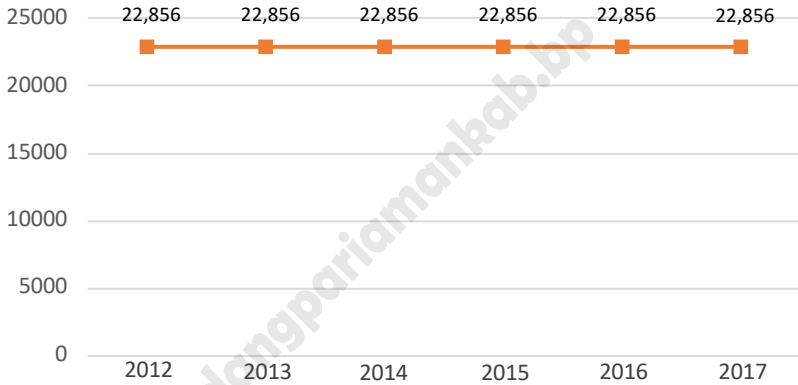

Grafik 5.1  
Trend Luas Lahan Sawah di Kabupaten Padang Pariaman  
*Trend Area of Wetland in Padang Pariaman Regency,*  
2012-2017

Grafik 5.2  
Trend Produksi Padi Sawah di Kabupaten Padang Pariaman/  
*Trend Production of Rice in Padang Pariaman Regency*  
2013-2017