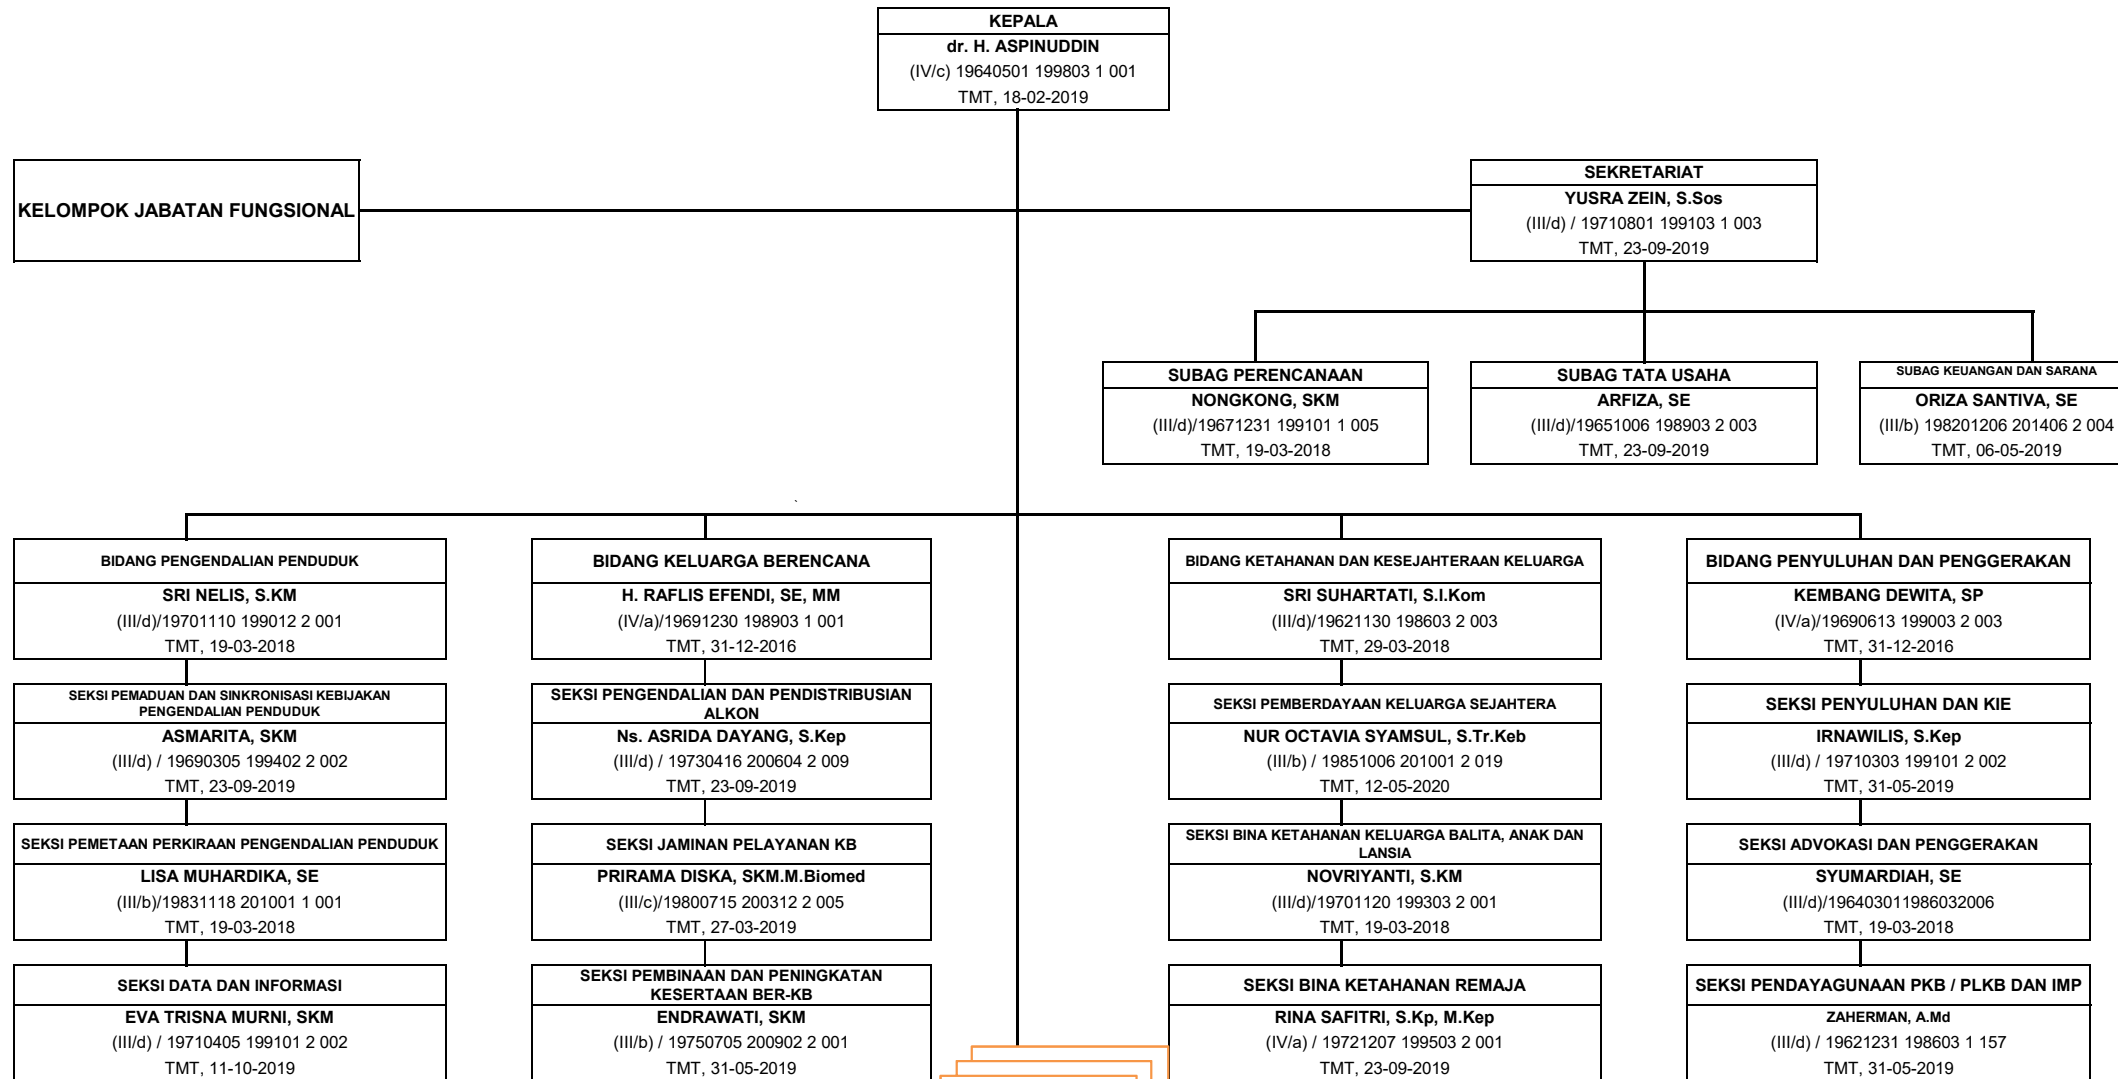

**STRUKTUR ORGANISASI DAN TATA KERJA
DINAS PENGENDALIAN PENDUDUK DAN KELUARGA BERENCANA**

12

Lampiran I : Peraturan Bupati Padang Pariaman
: Nomor : 57 Tahun 2016
: Tanggal : 20 Desember 2016

BUPATI PADANG PARIAMAN

ALI MUKHNI